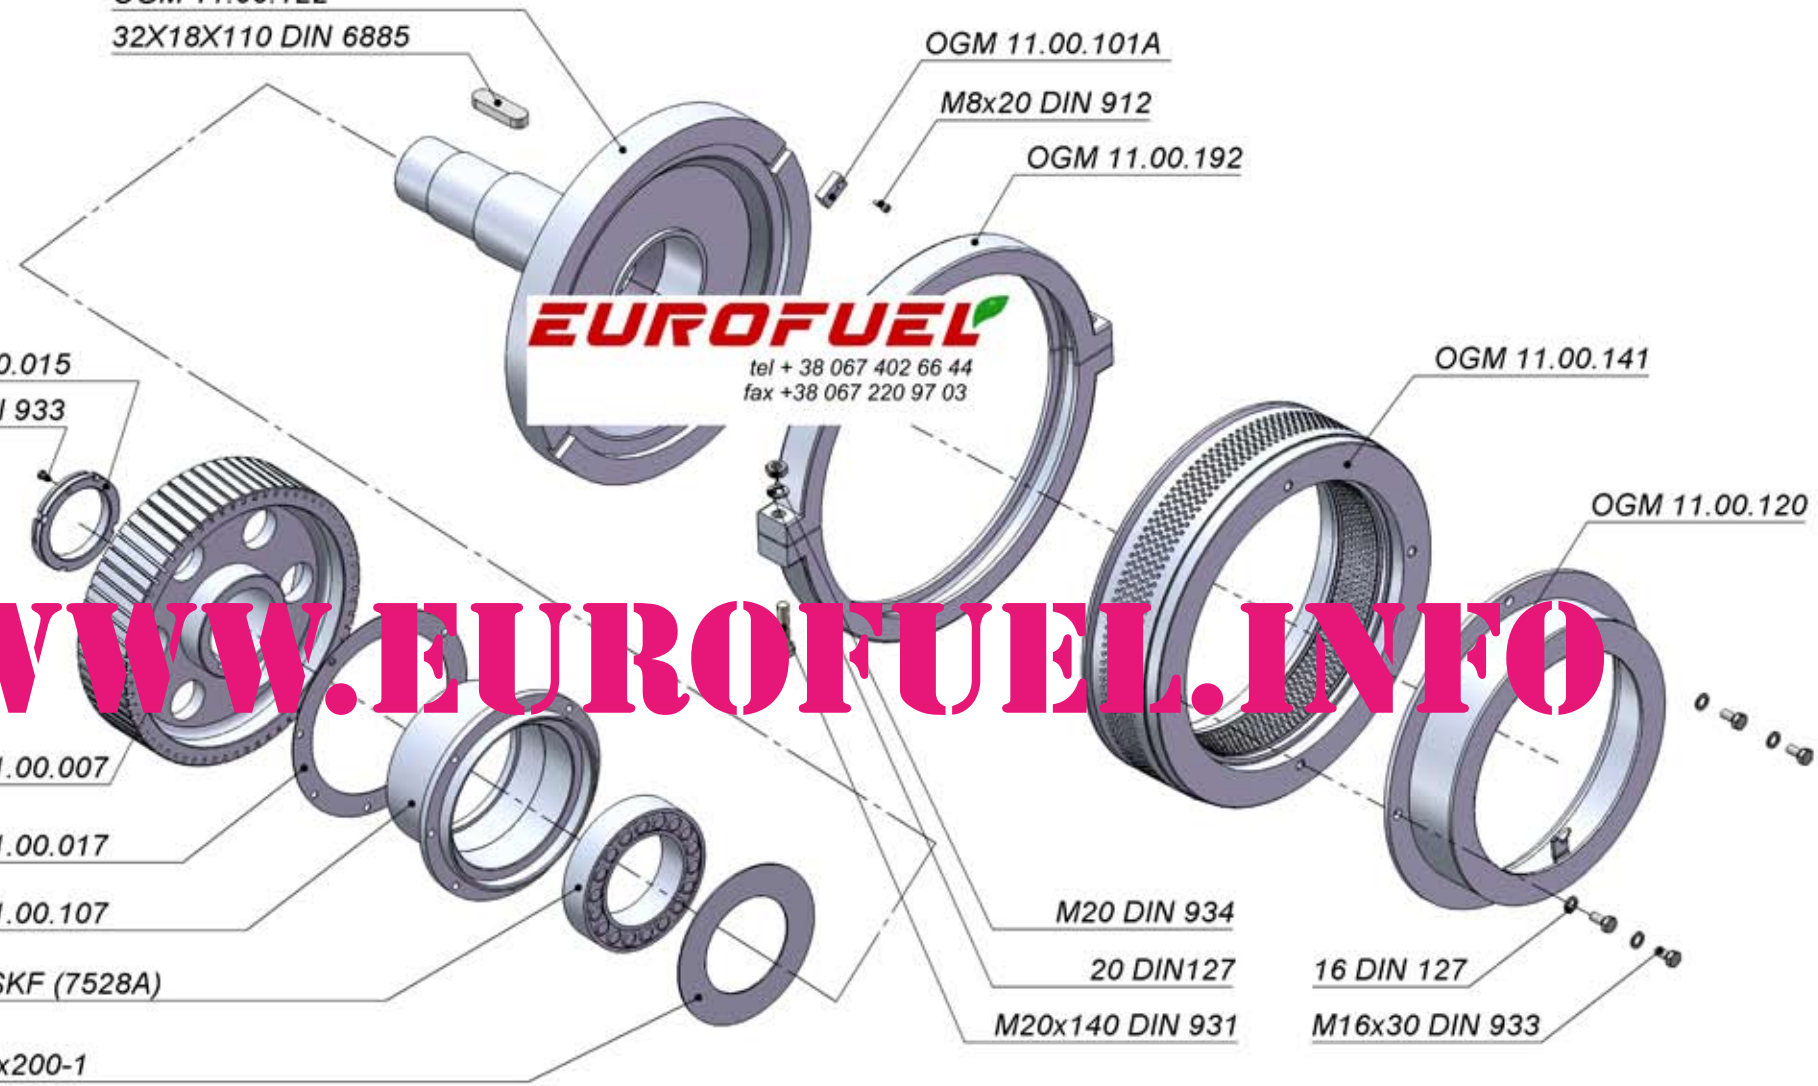

32228 SKF (7528A)

1.2-170x200-1

M20 DIN 934

20 DIN127

M20x140 DIN 931

16 DIN 127

M16x30 DIN 933

WWW.EUROFUEL.INFO